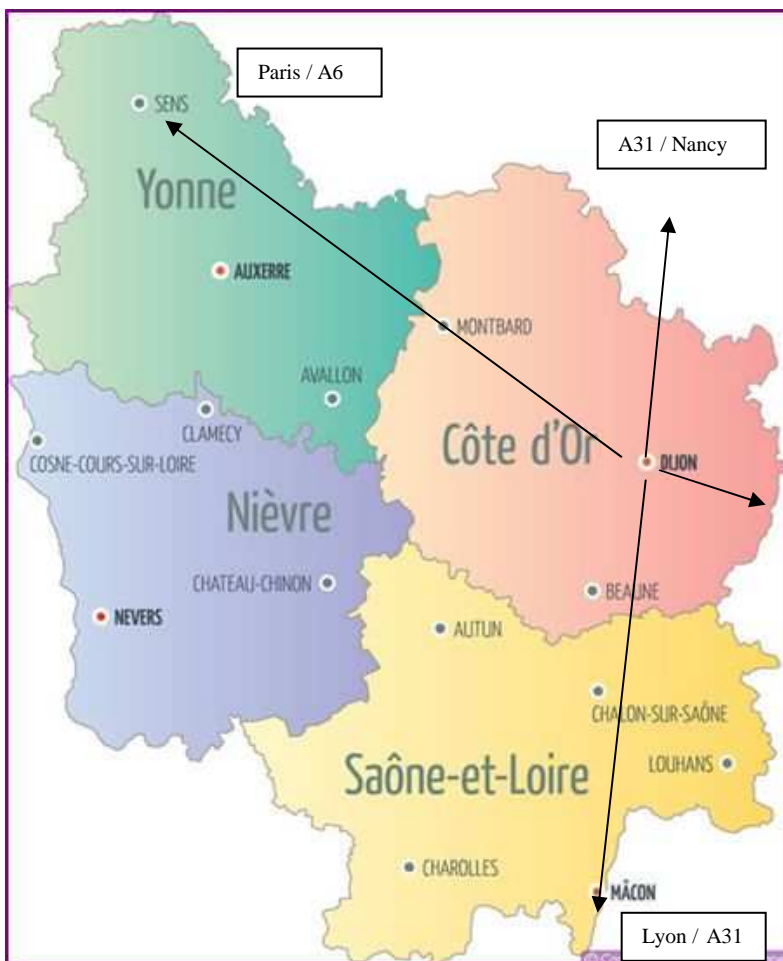

Plan d'Accès Espace Loisir de Clenay

52 route de Marsannay Le Bois
21490 Clenay

De l'A31/Nancy : sortie 5 à Til-Châtel. Prendre direction Is sur Tille. Prendre la N74, traverser Til-Châtel puis direction de Dijon. Après Logis de Gemeaux (env. 5 km), tourner à gauche en direction de Clenay ... vous êtes sur la route de Marsannay-le-Bois / Clenay.

De Paris A6/Dijon-centre : suivre Nancy/Toison d'or puis Ruffey, Bretigny avant d'entrer dans Clenay.

De l'A39/A36 : après le péage suivre Dijon-nord puis sortie Parc de l'Europe. Prendre direction Saint-Julien. Traverser Ruffey, Bretigny avant d'entrer dans Clenay.

De l'A31/Lyon : suivre Dijon, après le péage suivre Dijon Nord puis sortie Parc de l'Europe. Prendre direction Saint-Julien. Traverser Ruffey, Bretigny avant d'entrer dans Clenay.