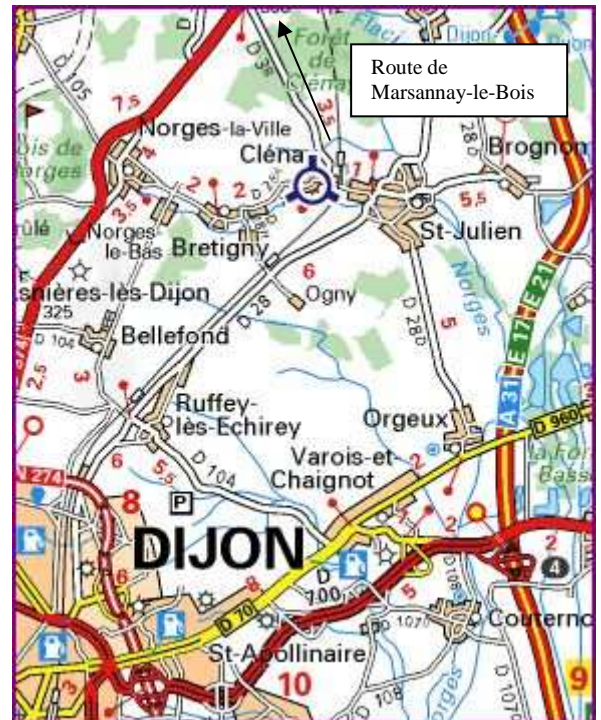

Plan d'Accès Espace Loisir de Clenay

52 route de Marsannay Le Bois
21490 Clenay

De l'A31/Nancy : sortie 5 à Til-Châtel. Prendre direction Is sur Tille. Prendre la N74, traverser Til-Châtel puis direction de Dijon. Après Logis de Gemeaux (env. 5 km), tourner à gauche en direction de Clenay ... vous êtes sur la route de Marsannay-le-Bois / Clenay.

De Paris A6/Dijon-centre : suivre Nancy/Toison d'or puis Ruffey, Bretigny avant d'entrer dans Clenay.

De l'A39/A36 : après le péage suivre Dijon-nord puis sortie Parc de l'Europe. Prendre direction Saint-Julien. Traverser Ruffey, Bretigny avant d'entrer dans Clenay.

De l'A31/Lyon : suivre Dijon, après le péage suivre Dijon Nord puis sortie Parc de l'Europe. Prendre direction Saint-Julien. Traverser Ruffey, Bretigny avant d'entrer dans Clenay.