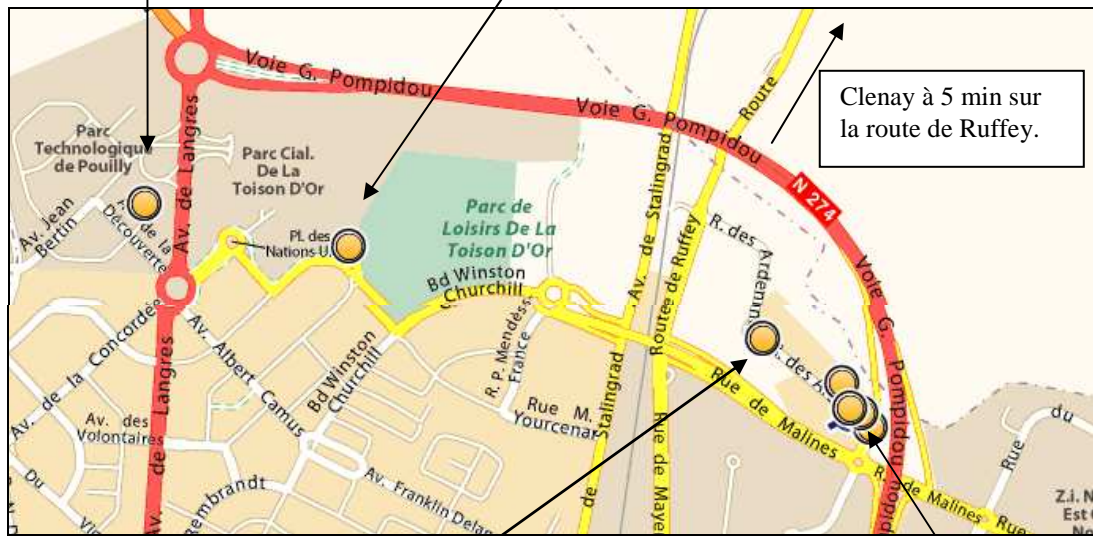

Plan d'Accès aux hôtels

CAMPANILE DIJON NORD

ZAC DE LA TOISON D'OR ALL ALFRED NOBEL/PARC 3
21100 DIJON

Téléphone : 03 80 74 41 00

<http://www.campanile.fr/hotel/fr/FRA21888.htm>

Holiday Inn

1 PLACE MARIE DE BOURGOGNE
DIJON, 21000

Tel : 03 80 60 46 00

<http://www.holidayinn.com/h/d/hi/350/fr/hd/dijfr?dp=true&requestid=607535>

Hôtel Balladins Dijon Nord Confort

4 rue des Ardennes,
ZAE Cap nord/ Village Auto
21000 Dijon

Tel. : 03 80 78 90 80

<http://fr.federal-hotel.com/hotel_hotel-balladins-dijon-nord-confort-dijon_100034.htm>

HOTEL PREMIERE CLASSE DIJON NORD

6 rue des Ardennes
ZAE Cap nord/ Village Auto
21000 Dijon

Tél. : 0 892 707 061

<http://www.premiere-classe-dijon-nord.fr/fr/access.aspx>

Hotel Lyssdor-Hugotel Nord

4 rue des Ardennes
ZAE Cap nord/ Village Auto
21000 Dijon

Tel : 03.80.78.90.80

<http://www.hotellyssordijonfrance.fr/>

Hotel F1 Dijon nord

3 rue des Ardennes
ZAE Cap nord/ Village Auto
21000 Dijon

Tel : 0 891 705 232

<http://www.hotelformule1.com/fr/hotel-2390-formule-1-hotelf1-dijon-nord/index.shtml>

Hotel B&B

1 rue des Ardennes
ZAE Cap nord/ Village Auto
21000 Dijon

Tel. : 03.80.73.46.00

<http://www.hotel-bb.com/hotel/hotel-bb-bourgogne-dijon-dijon-nord-fr.html>